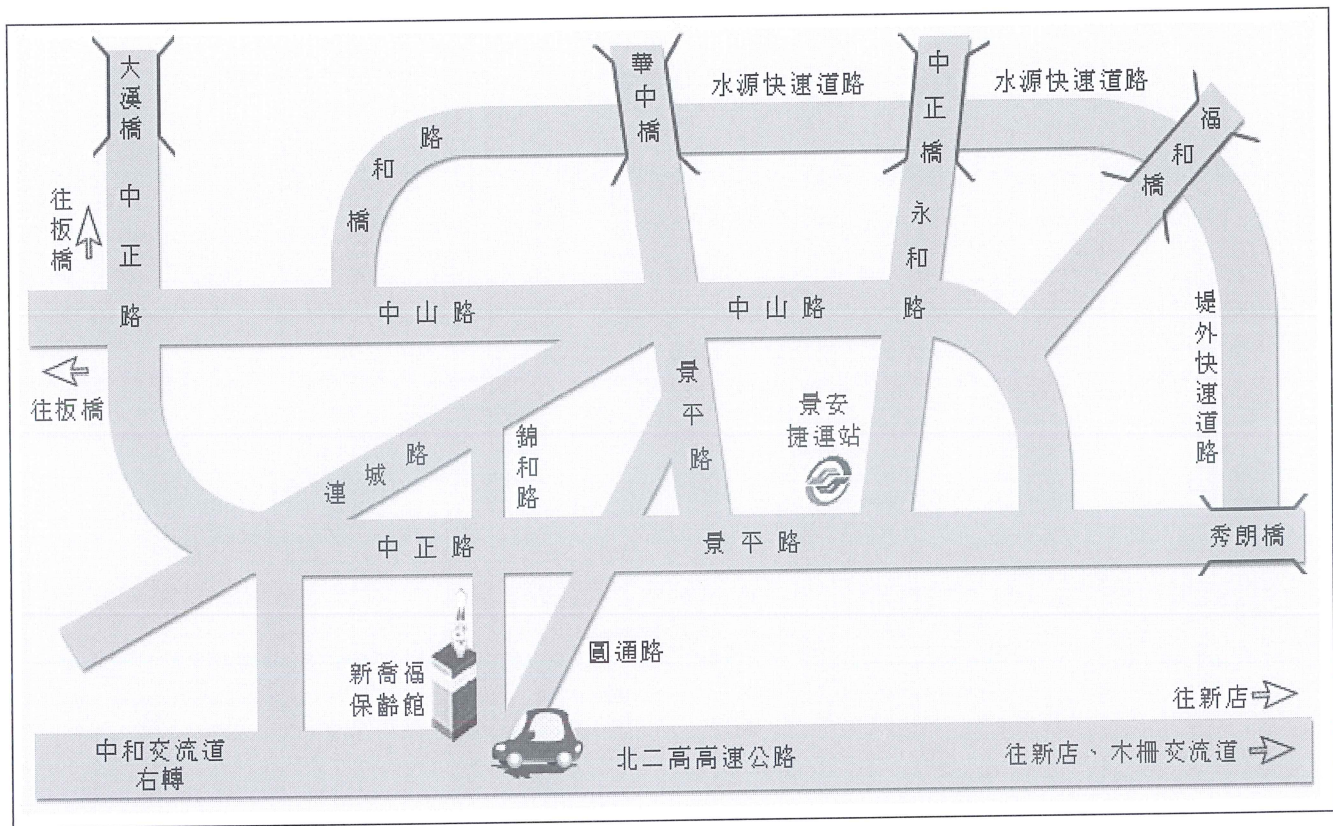

中和市新喬福保齡球館-交通位置圖

【開車往新喬福】

北二高：北二高中和交流道下右轉--->直走中正路--->錦和路右轉 1 分鐘--->新喬福保齡館

大漢橋：大漢橋--->中正路--->經過北二高中和交流道下右轉--->錦和路右轉 1 分鐘--->新喬福保齡館

秀朗橋：秀朗橋--->直走景平路--->直走景平路接中正路--->錦和路左轉 1 分鐘--->新喬福保齡館

中正橋：中正橋--->直走永和路--->景平路右轉--->直走景平路接中正路--->錦和路左轉 1 分鐘--->新喬福保齡館

華中橋：華中橋--->直走景平路--->景平路與中正路交叉口右轉--->直走中正路--->錦和路左轉 1 分鐘--->新喬福保齡館

【捷運轉搭公車】

南勢角站：南勢角捷運站--->台北客運 241 或 243--->中和站(總站)--->新喬福保齡館(總站對面)

景安站：景安捷運站--->台北客運 241 或 242 或 244 或橘 2 --->中和站(總站)--->新喬福保齡館(總站對面)